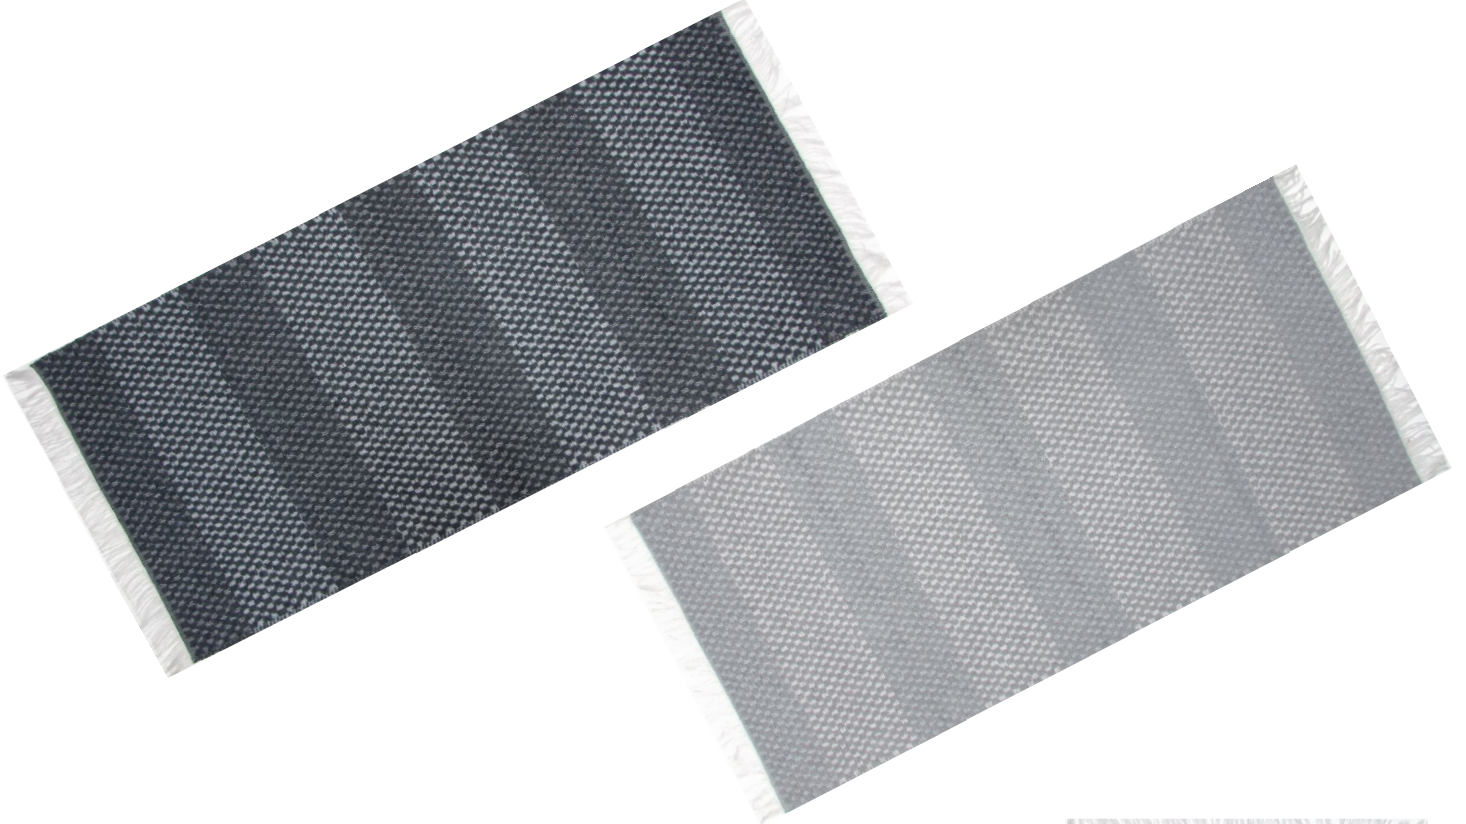

80x200

80x250

80x300

140x200

160x230

RUUTU-RAITA MATTO

(Puuvilla / Muovia)

Kevyt, kestävä, lämmin, helppohoitoinen, pölyämätön