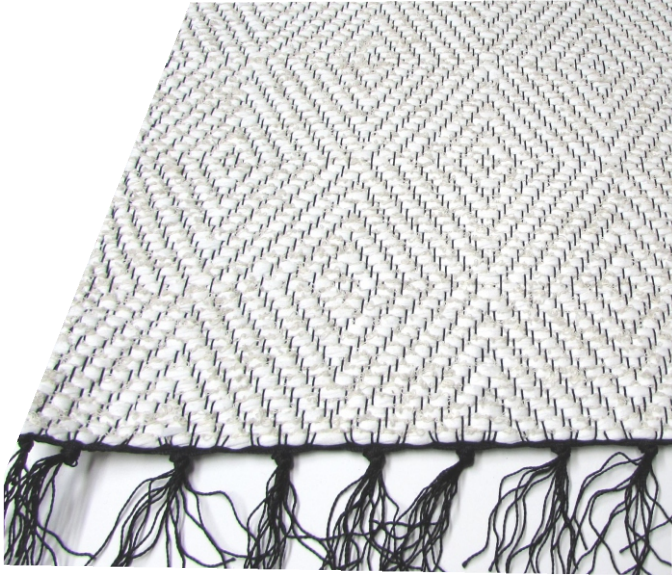

140 x 200

160 x 230

www.suomenpellava.fi
suomenpellava@gmail.com

Puh. +358 40 605 0100
WA +372 5 810 6052

LP-LANKAMATTO 160 x 230 (Puu villaa)

www.suomenpellava.fi
suomenpellava@gmail.com

Puh. +358 40 605 0100
WA +372 5 810 6052

PERINTEINEN TRIKOOMATTO RITIRALLI

Trikoomatto

(100 % puuvillaa)

Koot:

80x150

80x200

80x250

80x300