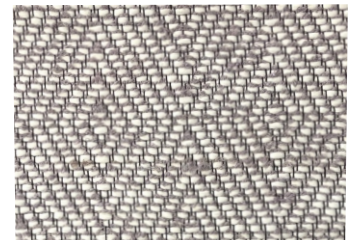

140 x 200

160 x 230

www.suomenpellava.fi
suomenpellava@gmail.com

Puh. +358 40 605 0100
WA +372 5 810 6052

LP-LANKAMATTO 160 x 230 (Puu villaa)

www.suomenpellava.fi
suomenpellava@gmail.com

Puh. +358 40 605 0100
WA +372 5 810 6052

Värit:

- valkoinen
- harmaa
- beige
- keltainen
- roosa
- sininen
- lila

**LANKAMATTO
TOIMIKAS**

Koko 160 X 230

Pesu: Vesipesu +30°C, ei kovaa harjapesua
Tvätt: Vattentvätt +30°C, nej hård borstentvätt

VÄRIKKÄITÄ MATTOJA

PERINTEINEN TRIKOOMATTO RITIRALLI

Trikoomatto

(100 % puuvillaa)

Koot:

80x150

80x200

80x250

80x300