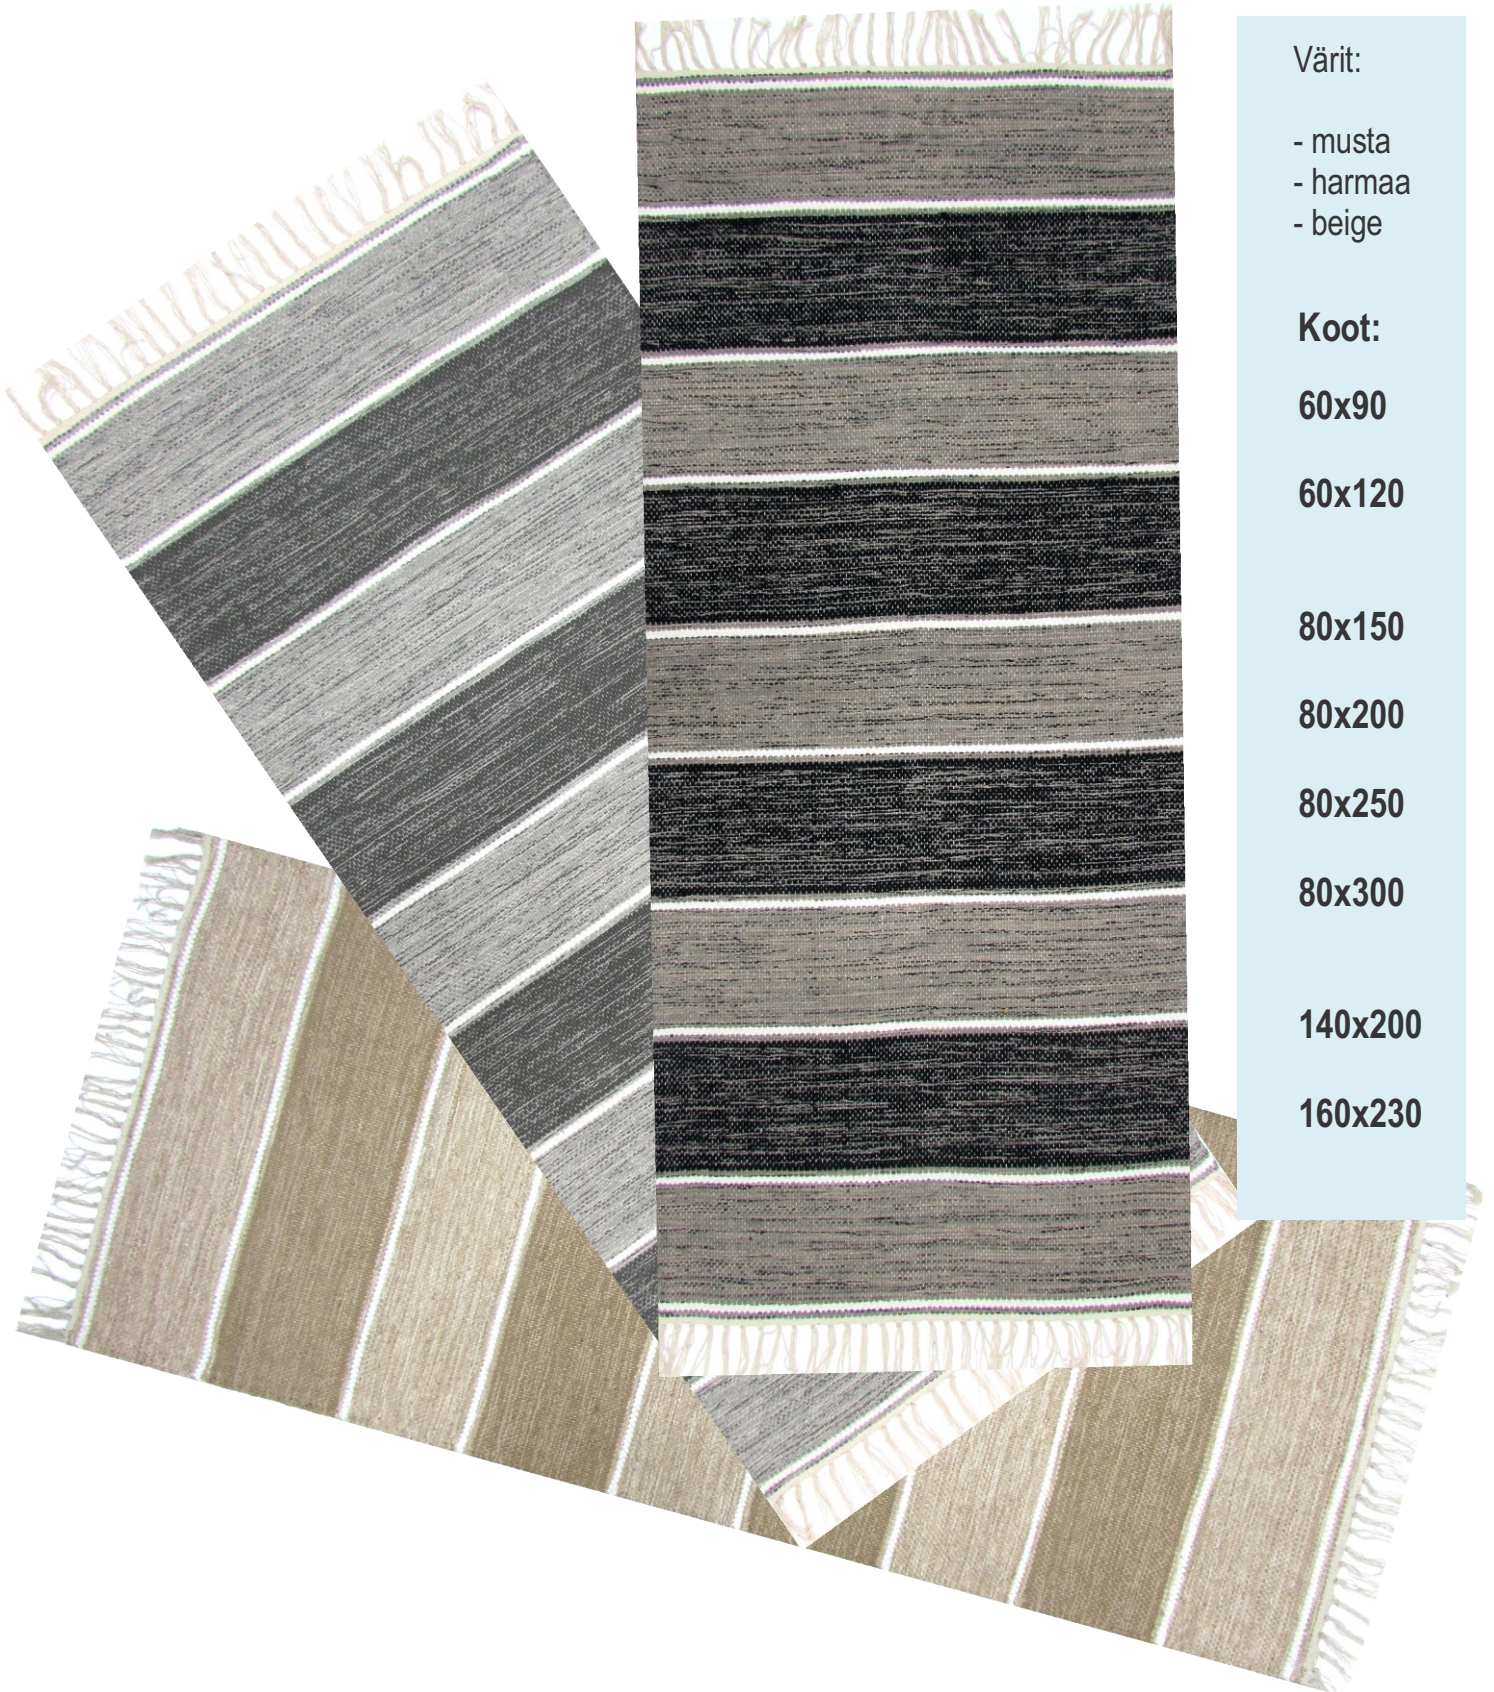

Koot:

- 60 x 90
- 60 x 120
- 80 x 150
- 80 x 200
- 80 x 250
- 80 x 300
- 140 x 200

VÄRIKKÄITÄ MATTOJA

PUUVILLAMATTO AITA DN 501

100 % puuvillaa

Värit:

- musta
- harmaa
- beige

Koot: