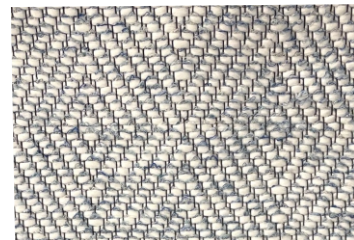

140 x 200

160 x 230

www.suomenpellava.fi
suomenpellava@gmail.com

Puh. +358 40 605 0100
WA +372 5 810 6052

LP-LANKAMATTO 160 x 230 (Puu villaa)

www.suomenpellava.fi
suomenpellava@gmail.com

Puh. +358 40 605 0100
WA +372 5 810 6052

Värit:

- valkoinen
- harmaa
- beige
- keltainen
- roosa
- sininen
- lila

**LANKAMATTO
TOIMIKAS**

Koko 160 X 230

Pesu: Vesipesu +30°C, ei kovaa harjapesua
Tvätt: Vattentvätt +30°C, nej hård borstentvätt

VÄRIKKÄITÄ MATTOJA