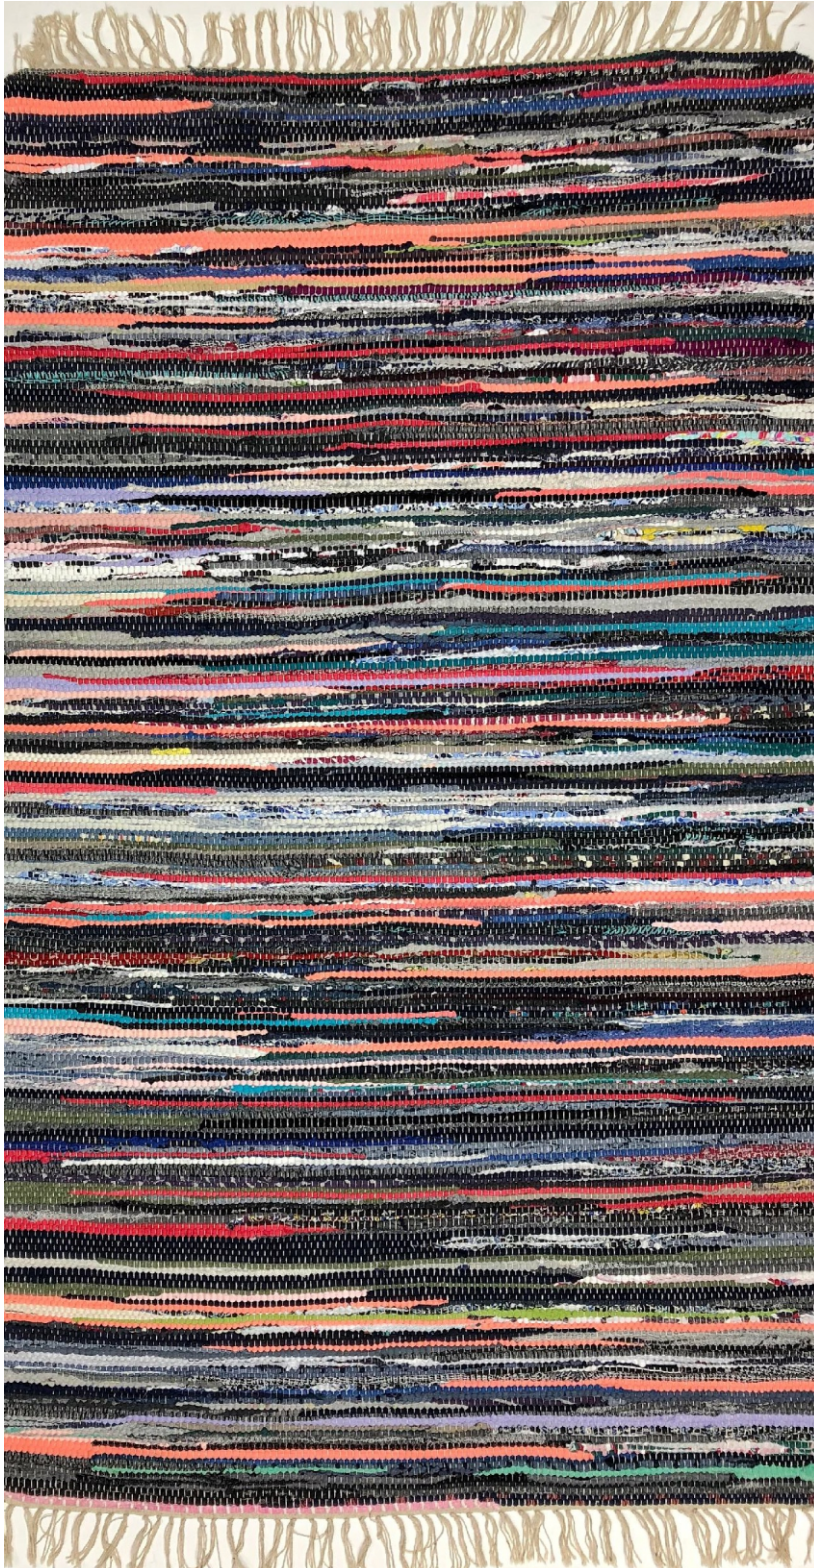

RÄSYMATOT / TRIKOOMATOT Malli: TUPA

100 % puuvillaa

Värit:

- mix natural
- mix punainen
- mix sininen
- mix musta
- harmaa

Koot:

- 60 x 90
- 60 x 120
- 80 x 150
- 80 x 200
- 80 x 250
- 80 x 300
- 140 x 200