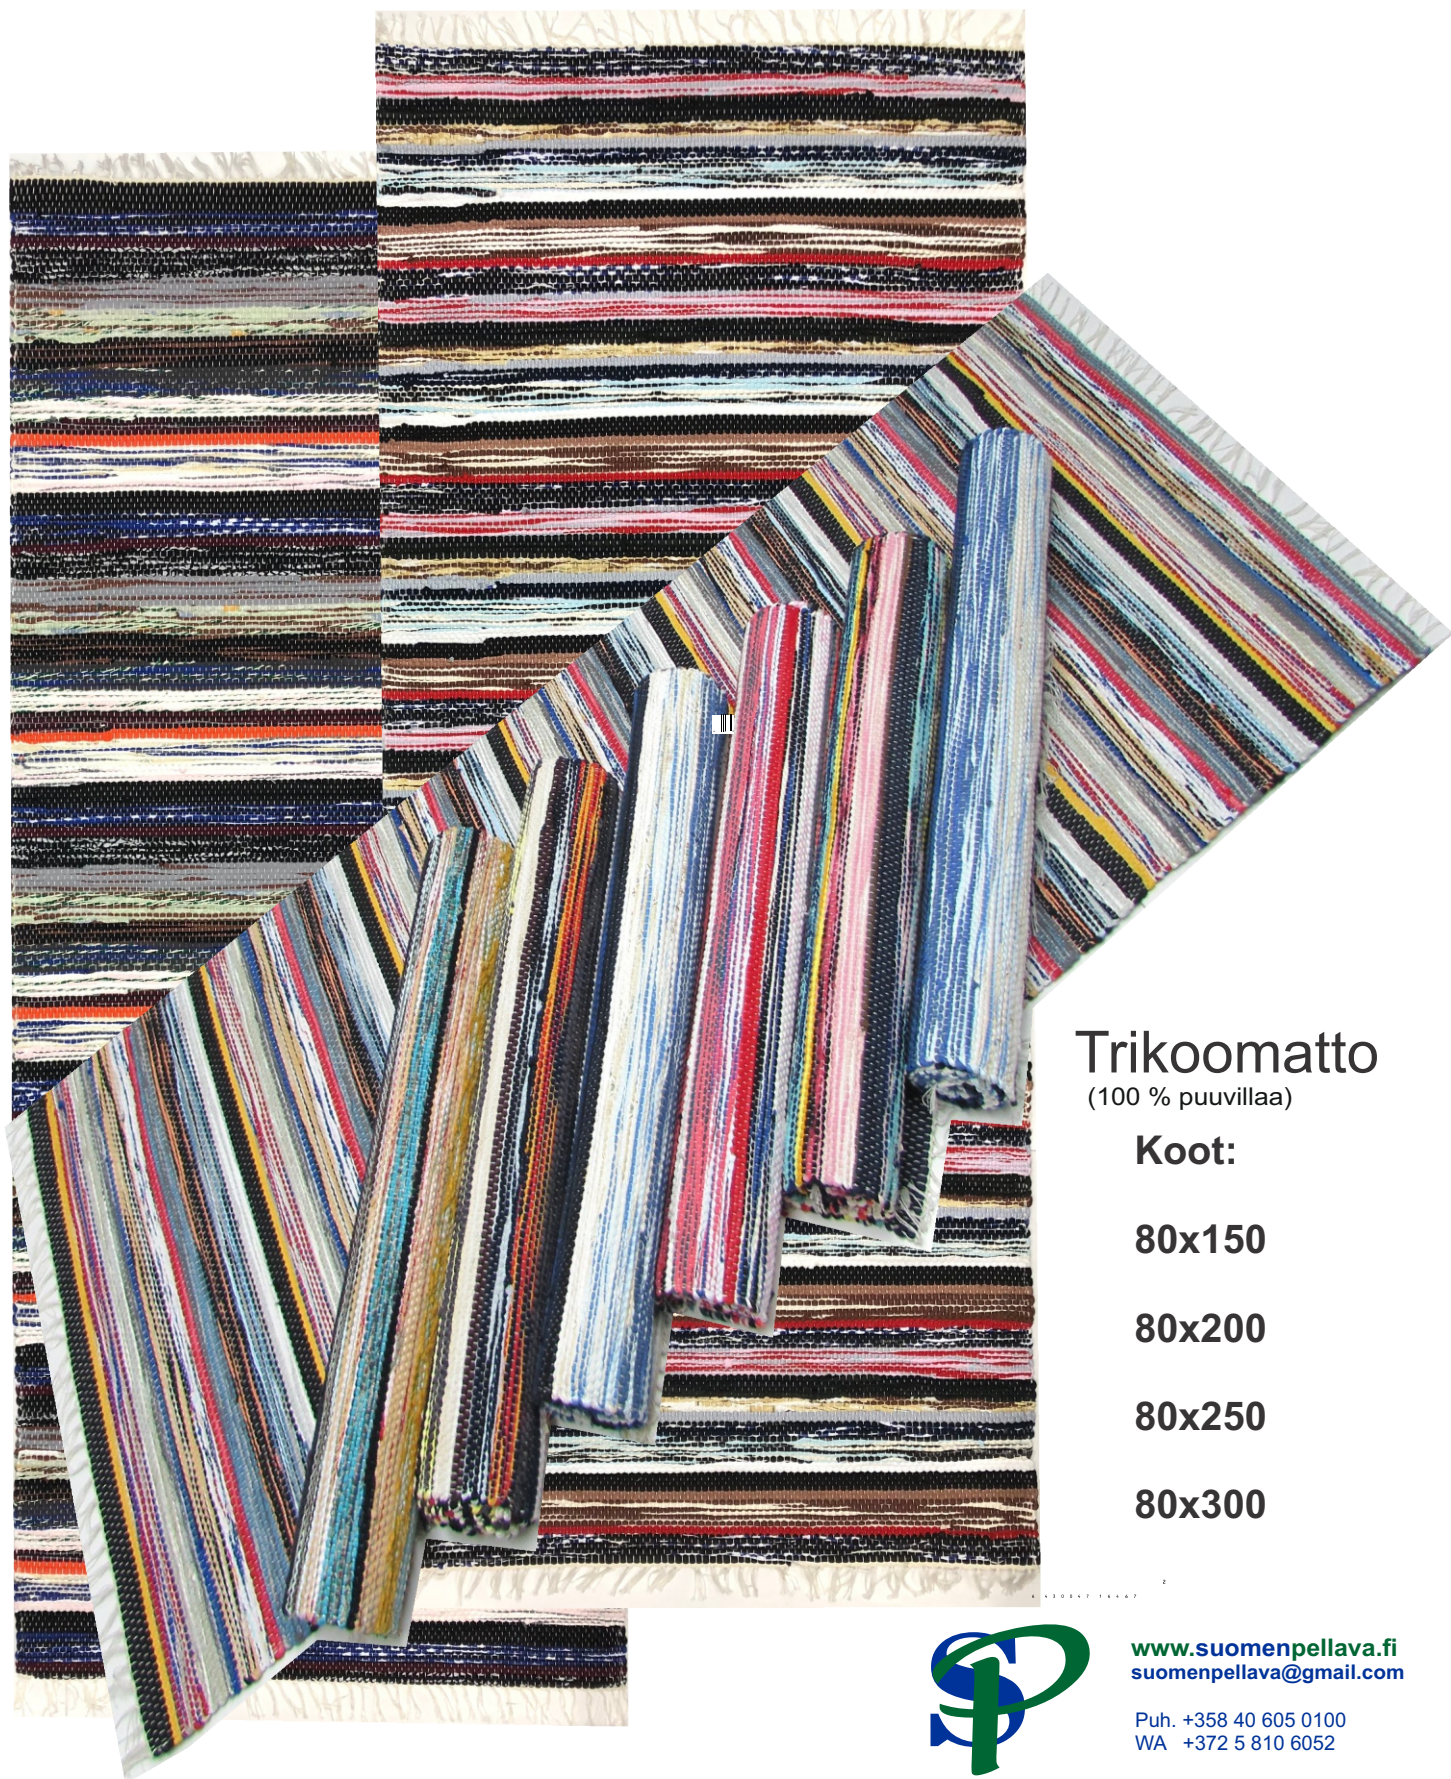

Värit:

- valkoinen
- harmaa
- beige
- keltainen
- roosa
- sininen
- lila

**LANKAMATTO
TOIMIKAS**

Koko 160 X 230

Pesu: Vesipesu +30°C, ei kovaa harjapesua
Tvätt: Vattentvätt +30°C, nej hård borstentvätt

VÄRIKKÄITÄ MATTOJA

PERINTEINEN TRIKOOMATTO RITIRALLI

Trikoomatto

(100 % puuvillaa)

Koot:

80x150

80x200

80x250

80x300