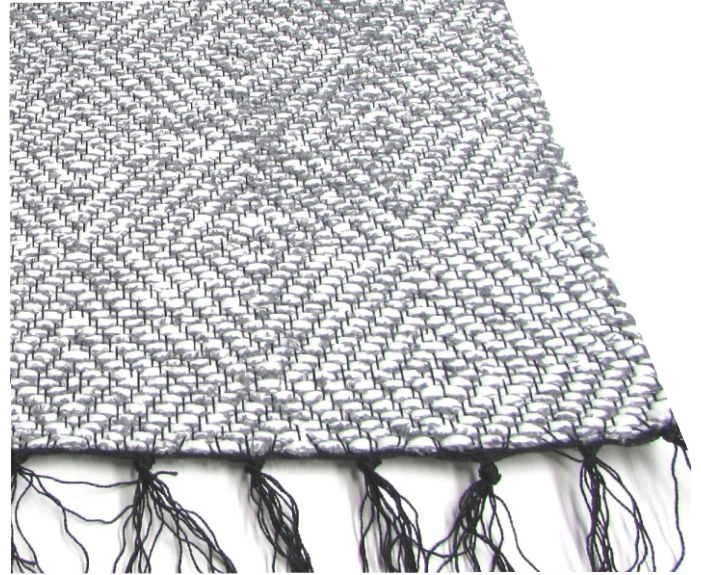

80 x 200

80 x 250

80 x 300

140 x 200

160 x 230

www.suomenpellava.fi
suomenpellava@gmail.com

Puh. +358 40 605 0100
WA +372 5 810 6052

LP-LANKAMATTO 160 x 230 (Puu villaa)