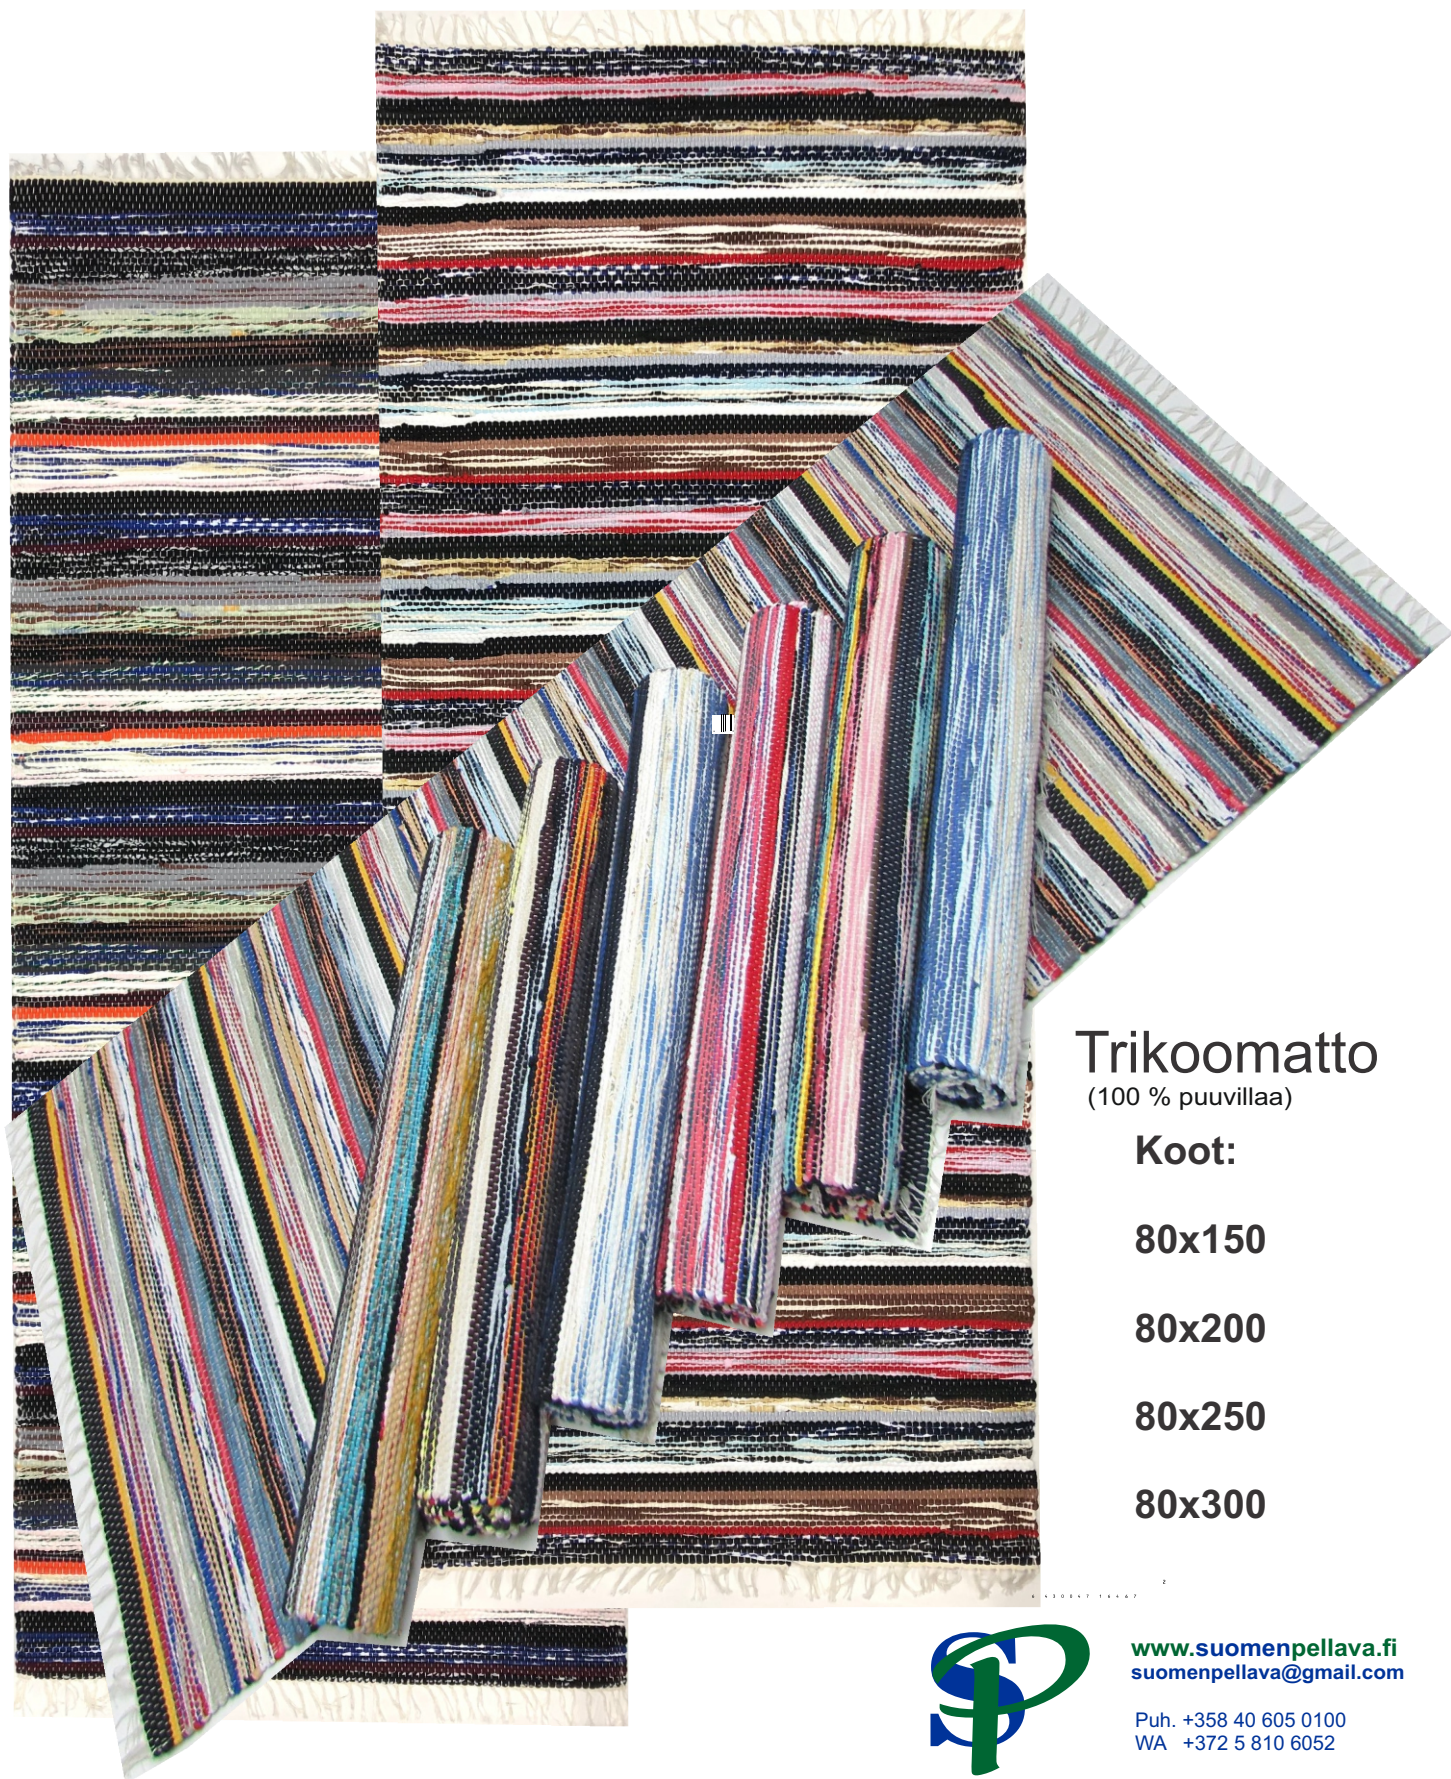

VÄRIKKÄITÄ MATTOJA

PERINTEINEN TRIKOOMATTO RITIRALLI

Trikoomatto

(100 % puuvillaa)

Koot:

80x150

80x200

80x250

80x300

www.suomenpellava.fi
suomenpellava@gmail.com

Puh. +358 40 605 0100
WA +372 5 810 6052