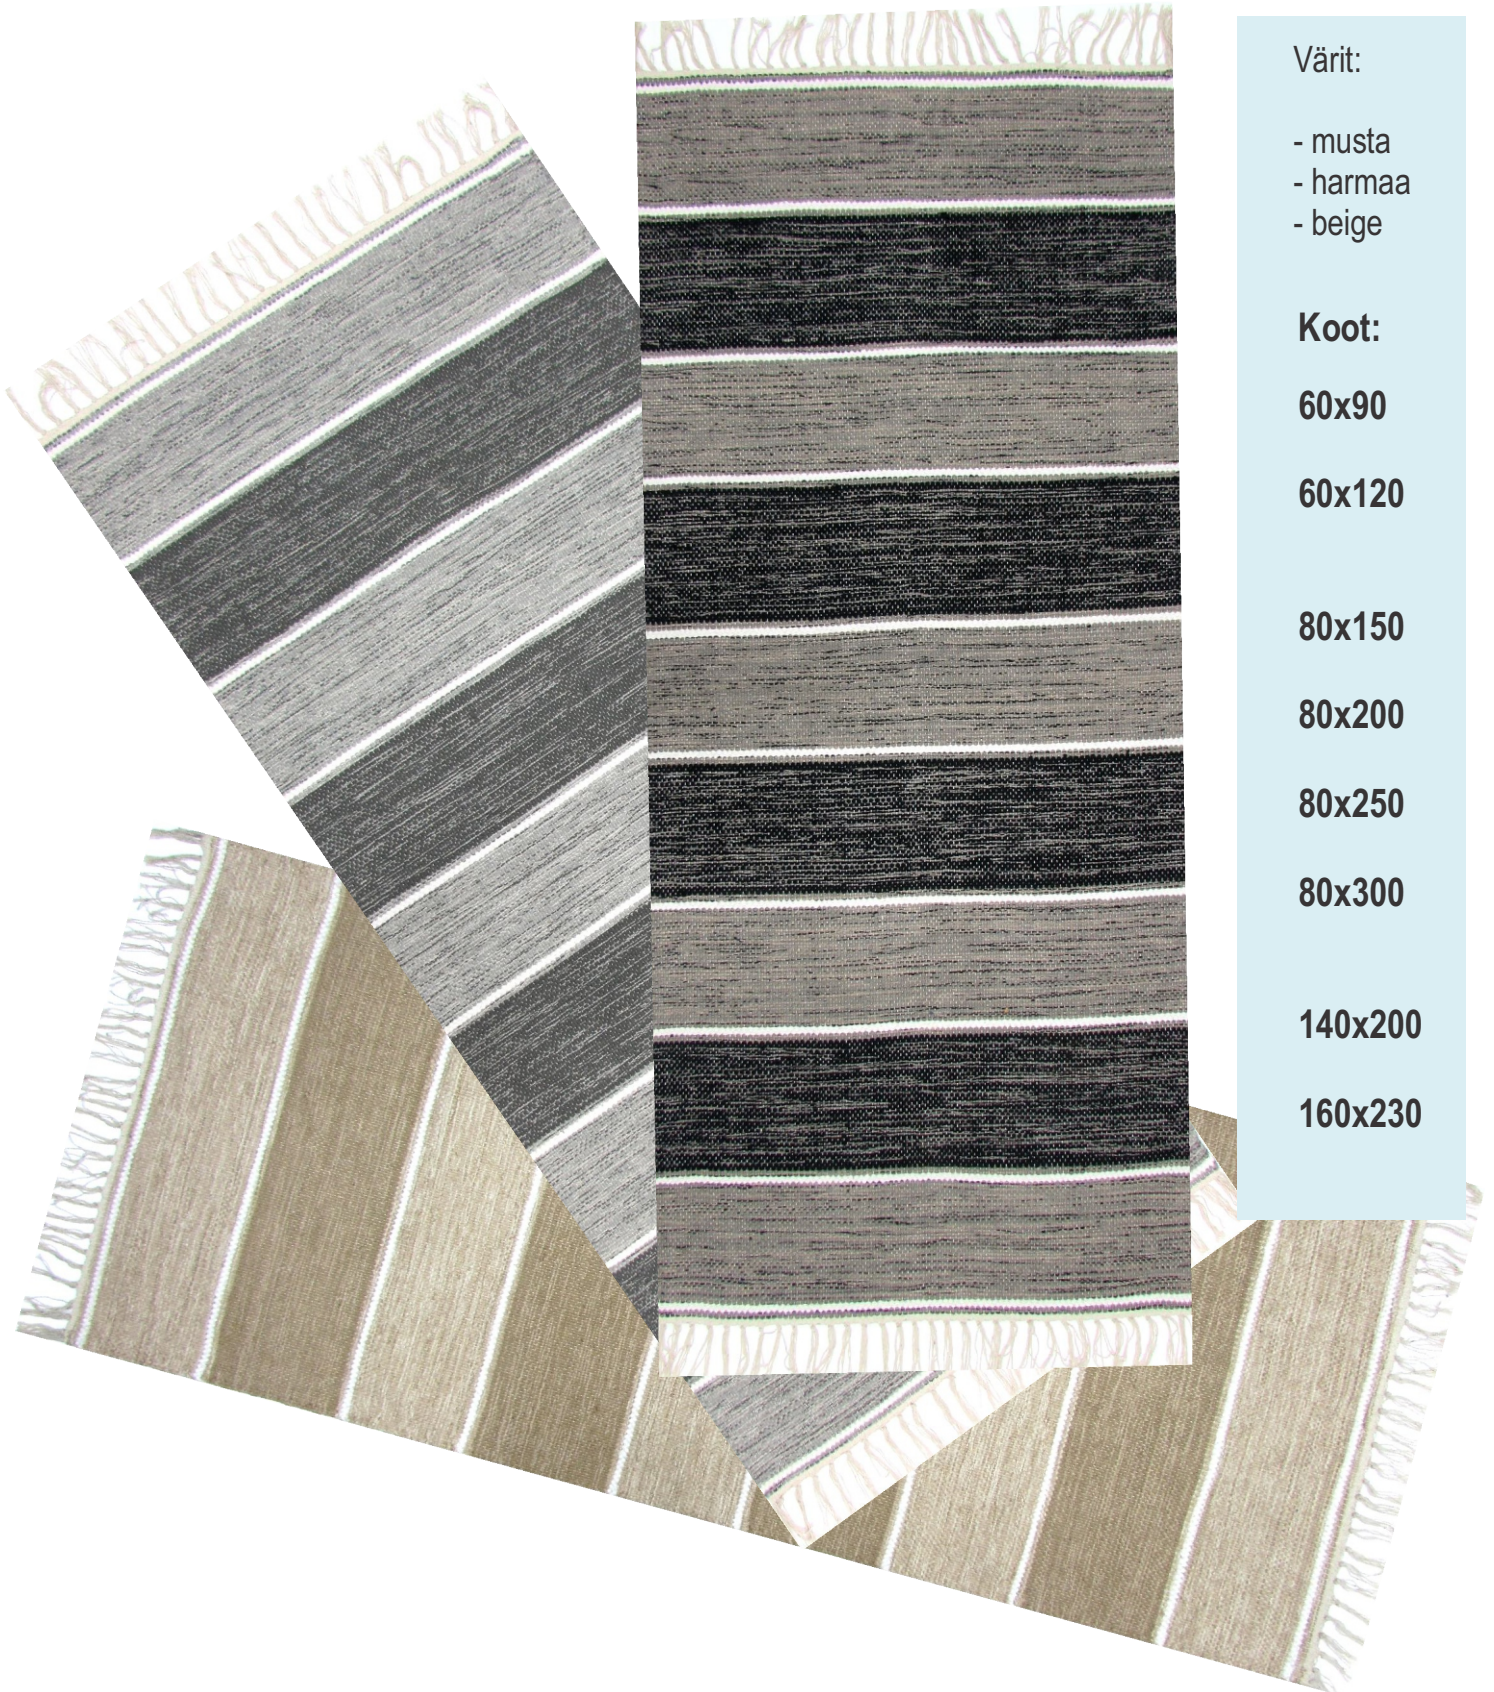

RÄSYMATTOJA

MONIVÄRINEN
PERINTEINEN JA TRENDIKÄS

RÄSYMATOT / TRIKOOMATOT Malli: TUPA

100 % puuvillaa

Värit:

- mix natural
- mix punainen
- mix sininen
- mix musta
- harmaa

Koot:

- 60 x 90
- 60 x 120
- 80 x 150
- 80 x 200
- 80 x 250
- 80 x 300
- 140 x 200

VÄRIKKÄITÄ MATTOJA

PUUVILLAMATTO AITA DN 501

100 % puuvillaa

Värit:

- musta
- harmaa
- beige

Koot:

60x90

60x120