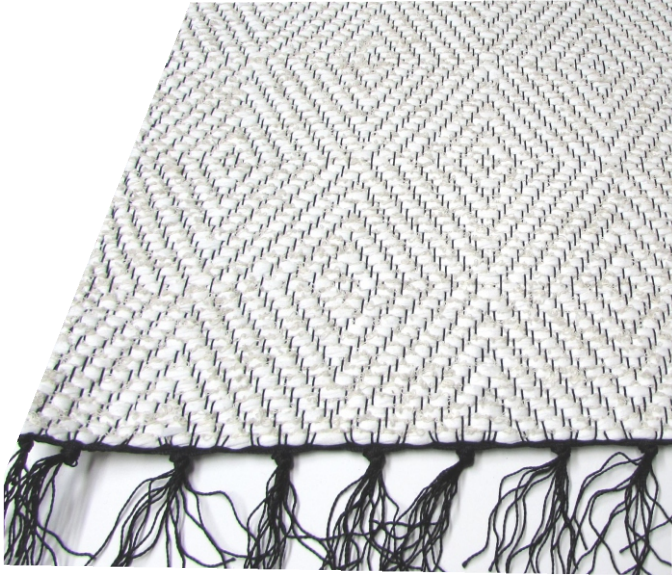

80 x 200

80 x 250

80 x 300

140 x 200

160 x 230

www.suomenpellava.fi
suomenpellava@gmail.com

Puh. +358 40 605 0100
WA +372 5 810 6052

LP-LANKAMATTO 160 x 230 (Puu villaa)