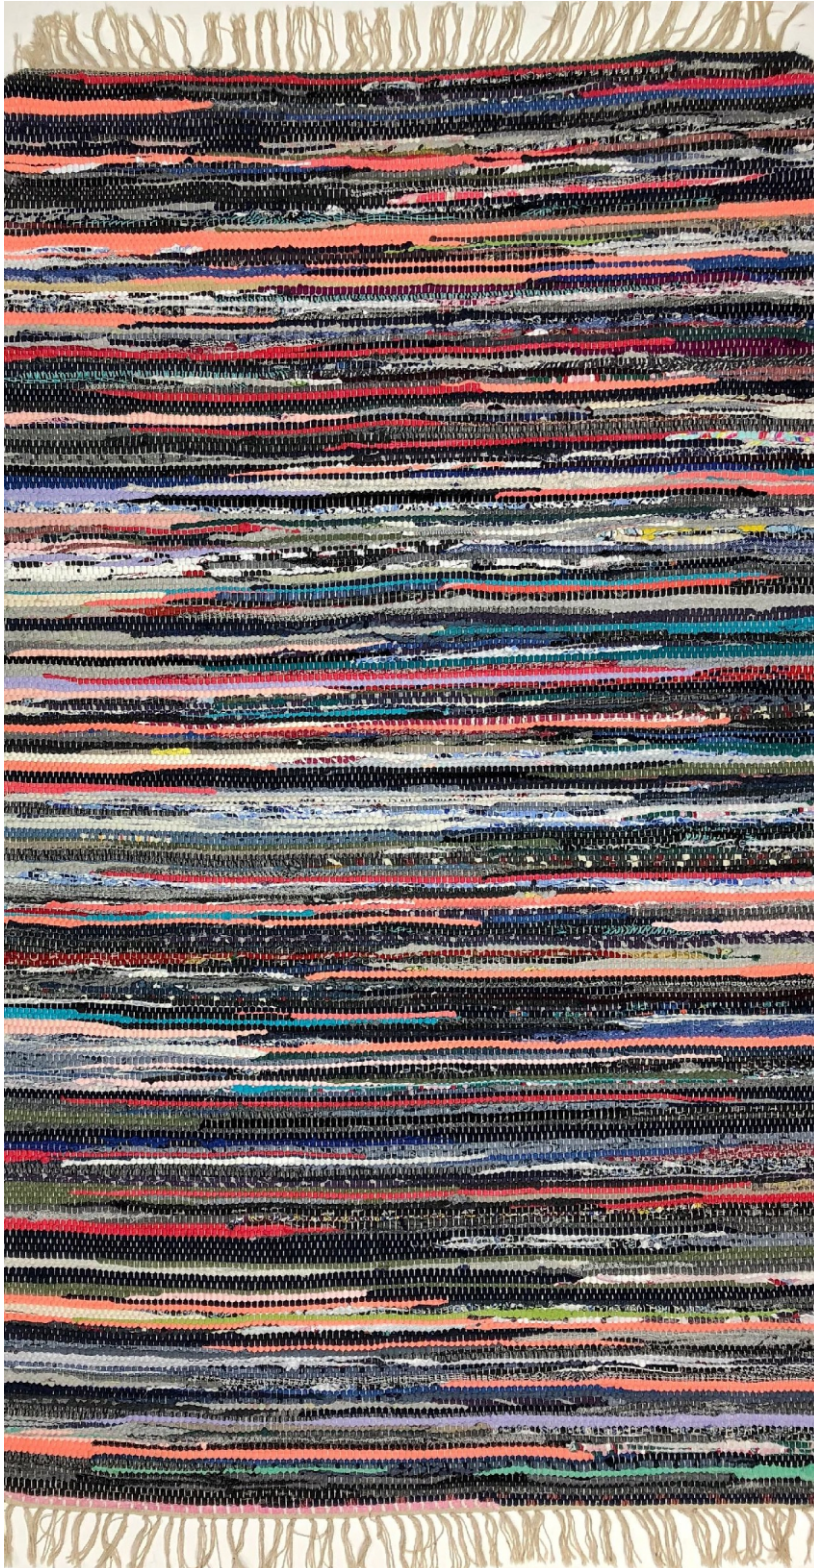

RÄSYMATTOJA

MONIVÄRINEN
PERINTEINEN JA TRENDIKÄS

RÄSYMATOT / TRIKOOMATOT Malli: TUPA

100 % puuvillaa

Värit:

- mix natural
- mix punainen
- mix sininen
- mix musta
- harmaa

Koot:

- 60 x 90
- 60 x 120
- 80 x 150
- 80 x 200
- 80 x 250
- 80 x 300
- 140 x 200

VÄRIKKÄITÄ MATTOJA

PUUVILLAMATTO AITA DN 501

100 % puuvillaa

Värit:

- musta
- harmaa
- beige

Koot:

60x90

60x120