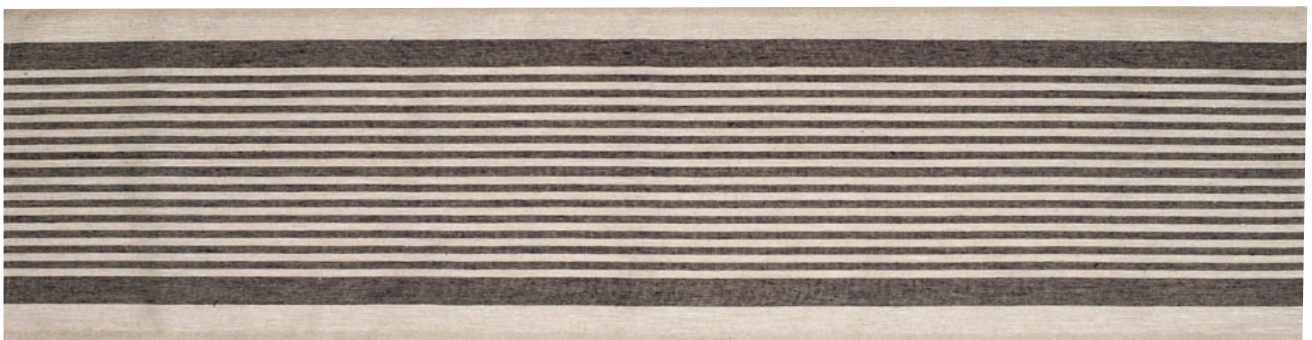

LAUDELIINAT / PEFLETIT 100% PELLAVAA

Pefletti Kallioporot 47x50

Laudeliina Kallioporot 47x150

Laudeliina Kallioporot 47x180

50x150 Laudellina Metsä

50x180 Laudellina Metsä

40x50 Pefletti Metsä

PORO Koko: 38x150

PORO
Koko: 38x50

LAMMAS
Koko: 38x50

LAMMAS Koko: 38x150

LAUDELIINAT / PEFLETIT

Frotee pinta / muovipohja
Koot: 40x50 ja 45x150