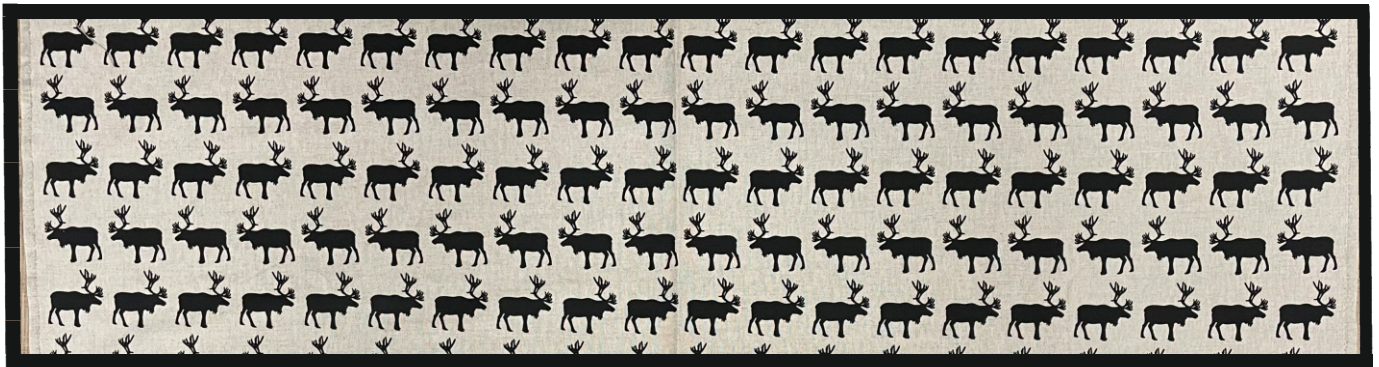

LAUDELIINAT / PEFLETIT 100% PELLAVAA

Pefletti Kallioporot 47x50

Laudeliina Kallioporot 47x150

Laudeliina Kallioporot 47x180

50x150 Laudellina Metsä

50x180 Laudellina Metsä

40x50 Pefletti Metsä

PORO Koko: 38x150

PORO
Koko: 38x50

LAMMAS
Koko: 38x50

LAMMAS Koko: 38x150

LAUDELIINAT / PEFLETIT

Frotee pinta / muovipohja
Koot: 40x50 ja 45x150