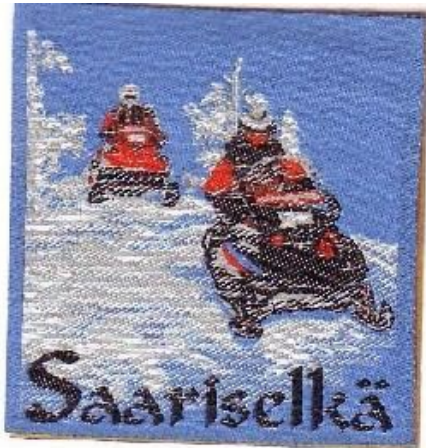

KUDOTTUJA ETIKETTEJÄ OMALLA LOGOLLA!
LIIMATAUSTALLA, SAUMAAN, PINTAAN, KESKITAITTO JNE.
suomenpellava@gmail.com