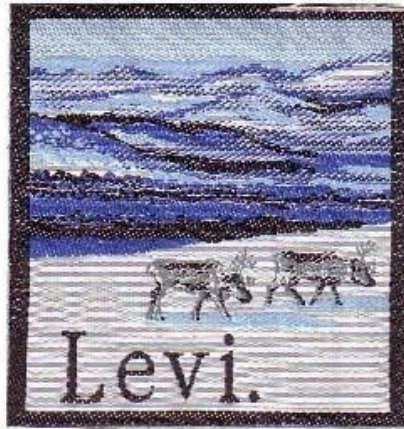

KUDOTTUJA ETIKETTEJÄ OMALLA LOGOLLA!
LIIMATAUSTALLA, SAUMAAN, PINTAAN, KESKITAITTO JNE.
suomenpellava@gmail.com