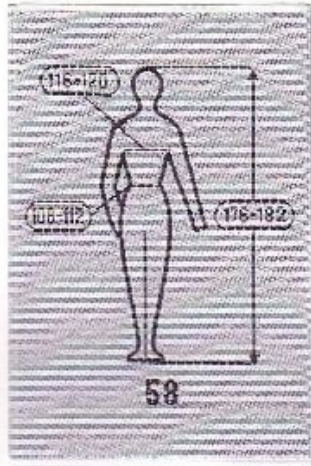

KUDOTTUJA ETIKETTEJÄ OMALLA LOGOLLA!
LIIMATAUSTALLA, SAUMAAN, PINTAAN, KESKITAITTO JNE.
suomenpellava@gmail.com