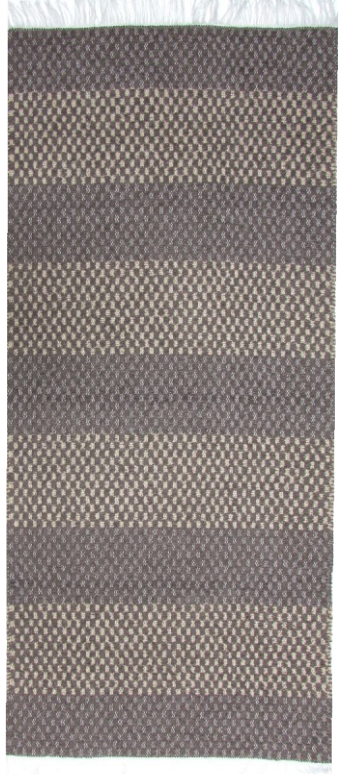

# RUUTU-RAITA MATTO

(Puu villaa / Muovia)

Kevyt, kestävä, lämmin, helppohoitoinen, pölyämätön

Koot: 70x100, 70x150, 70x200, 70x250, 70x300

Värit: t.ha, v.ha, be, pu, va